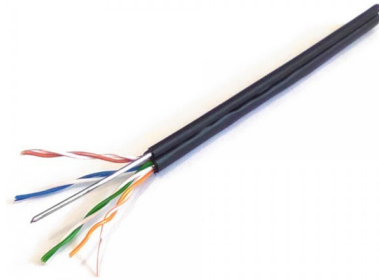

## UPC-5004-bor-Sajla UTP kabl CAT5 CCA 300m outdoor sa sajlom

Šifra: 11495  
Kategorija proizvoda: Mrežna oprema  
Proizvođač: BRK

**Cena: 9.170,00**

PRIKAZANA CENA JE ZA PAKOVANJE OD 305M. Samonoseći kabl je namotan na drveni kotur. Ovaj kabl pored UV otporne izolacije provodnika, poseduje i prohromsku sajlu debljine 2mm. Poprečni presek žice jedne parice je pun a ne licnasti i namenjen je za ugradnju spolja ili za ugradnju u zid. Materijal žice je aluminijum presvučen bakrom (CCA). Prikazana slika je prava slika kabla. Razlika između CAT5 i CAT6 utp kabla je u tome što je poprečni presek provodnika nešto veći kod CAT6 i postoji separator (izolator) koji odvaja parice. Za direktno krimpovanje CAT6 wall kablova pogledajte poseban konektor na ovom linku. Ispravnost već postavljenog UTP kabla ili raspored žica u nekom od novih ili već postojećih RJ konektora testirajte sa LAN testerom. LAN tester za UTP i FTP kablove iz naše ponude pogledajte ovde.

Naziv: UTP CAT5E CCA BPC sa sajlom  
Materijal jezgra: CCA-pun presek  
Materijal sajle: Prohromska žica  
Prečnik žice: 0.51 mm-AWG 24  
Tip kabla: Outdoor-za montažu napolju  
Broj parica: 4 x 2 parice  
Materijal spoljnog omotača: PVC-crna boja  
Pakovanje: Drveni kotur 305 m  
Oznake na kablju: Da-metarske