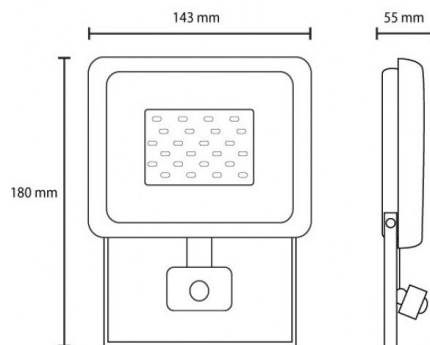

LED reflektor sa PIR senzorom 20W 6500K LRF008SW-20/BK

Šifra: 11942
Kategorija proizvoda: Reflektori
Proizvođač: Prosto

Cena: **1.520,00**

LED reflektor sa PIR senzorom PROSTO

Upotrebom ovog reflektora postiže se velika ušteda električne energije

Odlikuje ga dug radni vek i otpornost na vremenske uslove

Jednostavan i lak za montažu

Takode poseduje i senzor pokreta, pa je moguć i kao bezbednosna solucija

Namenjen za osvetljenje dvorišta kuća ili zgrada, magacina, itd.

Tip Reflektor sa senzorom

Napajanje 230 V~

Snaga 20 W

Struja 100 mA

Boja svetlosti Dnevna svetlost

Temperatura svetlosti 6500 K

Jacina svetlosti 1600 lm

Tip diode SMD2835

PIR senzor Da

Montaža Zidna

Ugao osvetljenja 100°

Faktor snage 0.8

CRI vrednost 70 Ra

Vreme zagrevanja Potrošnja 20 kWh / 1000 h

Radni vek 25000 h

Broj uklj. / isklj. 12500

Dimabilnost Ne

Materijal kucišta Metal

Boja kucišta Crna

IP zaštita IP65

Radna temperatura -20 do +40°C

Dimenzije 143x180x55 mm

Vreme osvetljenosti Minimum 10 s; maksimum 10 min

Svetlosna osetljivost senzora 3-2000 lx (podesivo)

Ugao detekcije senzora 120°

Domet senzora 10 m MAKS. (Radna temperatura -20 do +40°C)

Ostale napomene Broj uključenja utiče na radni vek