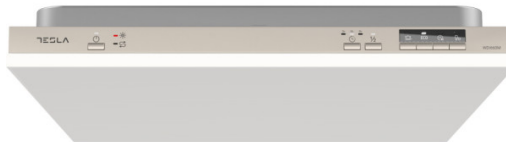

logo not found or type unknown

Firma: PC COOL DOO
Adresa: Višegradaska 26A
Telefon: 018526116
Fax: 0653526116
PIB: 104045201
E-mail: info@pccool.rs

Sudomašina TESLA WD661MX
samostojećaA++12
kompleta84,5x59,8x60cminox' ('WD661MX')

Šifra: 1455
Kategorija proizvoda: Mašine za pranje sudova
Proizvođač: TESLA

Cena: 35.690,00

Tip uređaja:	Samostojeća
Kapacitet - broj standardnih setova posuđa:	12
Širina cm:	60
Broj programa:	7
Broj temperatura:	8
Klasa energetske efikasnosti:	E
Klasa pranja:	A
Klasa sušenja:	A
Komandna tabla:	Displej
Odloženi start:	0-24 h
Visina cm:	84.5
Dubina cm:	59.8
Nivo buke - pranje (dB):	49
Boja:	Inox
Garancija:	5G