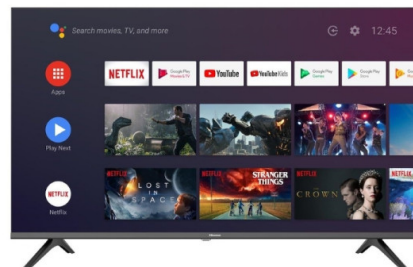

HISENSE 43" 43A5730FA Smart Android FHD TV

Šifra: 15054
 Kategorija proizvoda: Televizori
 Proizvođač: HISENSE

Cena: 38.140,00

Audio	Snaga zvučnika: Tehnologije:	2 x 6W DTS Studio Sound
Dodatne funkcije	Wi-Fi™ : Bluetooth™ : Opis bežične veze:	Da Da Bluetooth, Integrirani Wi-Fi
Ekran	Veličina ekrana: Rezolucija: Tip ekrana:	43 inča (109cm) Full HD (1.920 x 1.080) LED
Fizičke karakteristike	Montiranje na zid: Masa: Boja:	VESA 200mm x 200mm 6.5kg (sa postoljem) Crna
Karakteristike	Energetska klasa:	G
Priključci Slotovi	Antenski: HDMI ulaz: Analogni video ulazi:	Da 2 Komponentni YPbPr, Kompozitni
Reklamacioni period	Reklamacioni period:	24 meseca
Video	Digitalni signal:	Analog, DVB-C, DVB-S, DVB-S2, DVB-T, DVB-T2