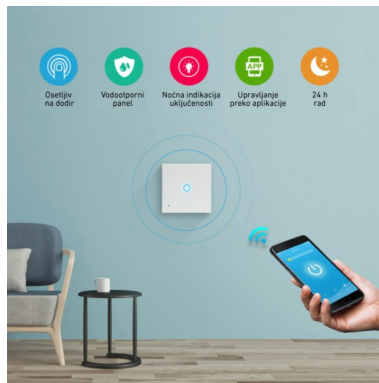

## Wi-Fi smart prekida svetla 1x5A WFPS-W1/WH

Šifra: 15571

Kategorija proizvoda: Smart uređaji

Proizvođač: Nepoznati

Cena: **2.390,00**

Pametni uzidni prekidač za osvetljenje

Omogućava daljinsko i automatsko kontrolisanje svetla

Prekidač upravlja svetlima jednostavnim korištenjem dodirnih tastera na njemu

Takođe omogućava direktno povezivanje sa Wi-Fi ruterom i kontrolu nad lampama preko aplikacije sa pametnog telefona ili tablet računara

Preko aplikacije možete upariti izabrana svetla sa drugim uređajima da biste stvorili savršeno ambijetalno okruženje sa samo jednom komandom

Može se podesiti i da se svetla automatski uključuju - idealno ako odsustvujete nekoliko dana