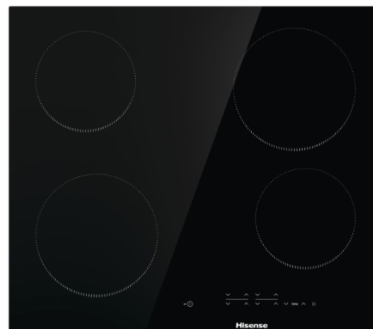

logo not found or type unknown

Firma: PC COOL DOO
Adresa: Višegradaska 26A
Telefon: 018526116
Fax: 0653526116
PIB: 104045201
E-mail: info@pccool.rs

Hisense Staklokeramička ploča E6431CB

Šifra: 15927

Kategorija proizvoda: Ugradna tehnika

Proizvođač: HISENSE

Cena: **24.300,00**

KARAKTERISTIKE

ZAKLJUČAVANJE ZA DECU

Brava za bezbednost dece

STAKLOKERAMIČKE PLOČE

Glatko kvanje

PAUZIRANJE

Brzo i bezbedno zaustavite kvanje