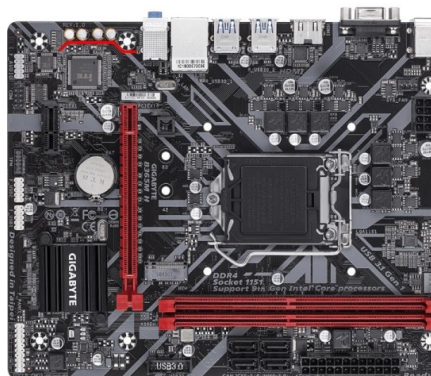

GIGABYTE B365M H rev. 1.0 outlet

Šifra: 19618

Kategorija proizvoda: 00000Outlet

Proizvođač: GIGABYTE

Cena: 6.310,00

Audio	Broj kanala:	8 (7.1)
	Model:	Realtek®
	Napomena:	High Definition, Za omogućavanje 8-kanalnog zvuka, 7-mi i 8-mi kanal se moraju povezati sa front panel audio priključcima
Fizičke karakteristike	Format:	microATX
	Dimenzije:	226mm x 185mm
	Pakovanje:	Bulk
Memorija	Tip memorije:	DDR4
	Memorijski slotovi:	2x DDR4
	Podržane memorije:	2.133MHz, 2.400MHz, 2.666MHz
Mreža	Žična mreža (LAN):	1x 101001.000Mbps (Gigabit ethernet)
	Model:	Realtek®
Osnovne karakteristike	Procesorsko ležište (socket):	Intel® 1151 for 8th and 9th Generation Core™ Processors
	Čipset:	Intel® B365
	Grafika:	Upotreba grafike iz procesora
Priključci na zadnjem panelu	HDMI priključci:	1x HDMI
	VGA D-sub:	1
	PS2:	2 (tastatura + miš)
Reklamacioni period	Reklamacioni period:	3 meseca
Skladišni interfejs	SATA priključci (ukupno):	4
	SATA priključci:	4x SATA III
	Ostali skladišni interfejs:	1x M.2 Gen3 x4x2 (SSD)
Slotovi	PCI Express x16 slot:	1x PCI Express 3.0
	PCI Express x1 slot:	1x PCI Express 3.0
Unutrašnji priključci	Naponski priključci:	1x 8 pin 12V Power Connector, ATX 24pin
	USB 3.1:	1 (podrška za 2 USB 3.1 Gen 1 porta)
	USB 2.0:	2 (podrška za 4 USB 2.0 porta)