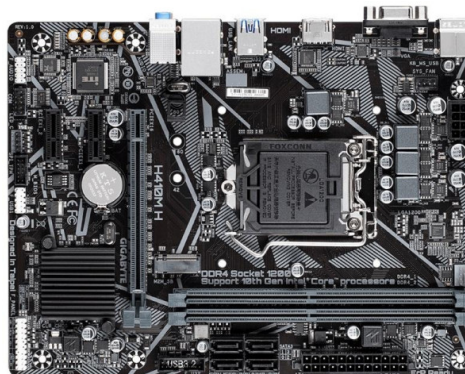

GIGABYTE H410M H outlet

Šifra: 19621
 Kategorija proizvoda: 00000Outlet
 Proizvođač: GIGABYTE

Cena: 6.120,00

Audio	Broj kanala:	8 (7.1)
	Model:	Realtek®
	Napomena:	High Definition
Fizičke karakteristike	Format:	microATX
	Dimenzije:	226mm x 174mm
	Stanje:	Neadekvatna ambalaža
Memorija	Tip memorije:	DDR4
	Memorijski slotovi:	2x DDR4
	Podržane memorije:	2.133MHz, 2.400MHz, 2.666MHz, 2.933MHz
Mreža	Žična mreža (LAN):	1x 101001.000Mbps (Gigabit ethernet)
	Model:	Realtek®
Osnovne karakteristike	Procesorsko ležište (socket):	Intel® 1200
	Čipset:	Intel® H410
Priključci na zadnjem panelu	HDMI priključci:	1x HDMI
	PS2:	1 (tastatura ili miš)
	Ukupno USB priključaka:	6
Reklamacioni period	Reklamacioni period:	3 meseca
Skladišni interfejs	SATA priključci (ukupno):	4
	SATA priključci:	4x SATA III
	Ostali skladišni interfejs:	1x M.2 Socket 3 (SSD)
Slotovi	PCI Express x16 slot:	1x PCI Express 3.0
	PCI Express x1 slot:	2x PCI Express 3.0
Unutrašnji priključci	Naponski priključci:	1x 8 pin 12V Power Connector, ATX 24pin
	USB 3.2:	1 (Tip A) Gen1
	USB 2.0:	1