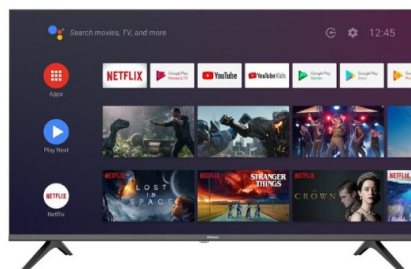

## HISENSE 43" 43A5730FA LED Full HD Android TV outlet

Šifra: 20370

Kategorija proizvoda: 00000Outlet

Proizvođač: HISENSE

**Cena: 29.570,00**

Audio	Snaga zvučnika: Tehnologije:	2 x 6W DTS Studio Sound
Dodatne funkcije	Wi-Fi™: Bluetooth™: Opis bežične veze:	Da Da Integrirani Wi-Fi, Bluetooth
Ekran	Veličina ekrana: Rezolucija: Tip ekrana:	43 inča (109cm) Full HD (1.920 x 1.080) LED
Fizičke karakteristike	Montiranje na zid: Masa: Boja:	VESA 200mm x 200mm 6.5kg (sa postoljem) Crna
Karakteristike	Energetska klasa:	G
Priključci Slotovi	Antenski: HDMI ulaz: Analogni video ulazi:	Da 2 Kompozitni, Komponentni YPbPr
Reklamacioni period	Reklamacioni period:	12 meseci
Video	Digitalni signal:	DVB-S2, DVB-T2, DVB-C, Analog