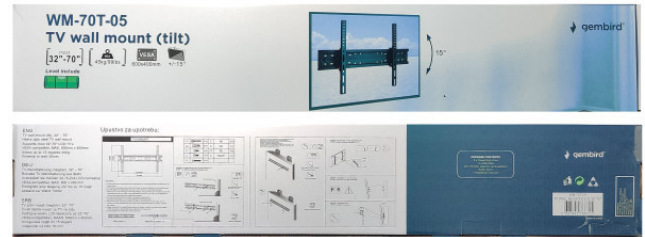

WM-70T-05 \*\* Gembird tilt VESA max 60x40cm  
32-70 max.45kg (614)

Šifra: 22472

Kategorija proizvoda: Dodatna oprema za tv  
Proizvođač: GEMBIRD

Cena: **950,00**

Zidni držac za televizor  
Podržava većinu 32"-70" LCD / Plazma televizore  
VESA kompatibilan, max. 600mmx400mm  
Udaljenost od zida: 24mm  
Sadrži sav potreban instalacioni materijal  
Materijal: celik (1,35mm)  
Maksimalno opterećenje: 45kg (32"-70")  
Rastojanje od zida: 50mm  
Dimenzije nosaca koji se postavlja na zid-u: 670x110mm  
Dimenzije držaca za TV: 420x28mm  
Neto težina: 1,35kg