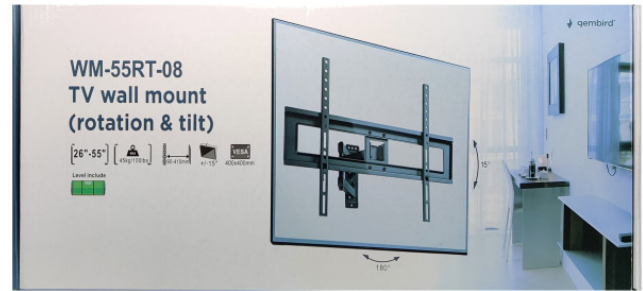

WM-55RT-08 \*\* Gembird rotate/tilt VESA  
max.40x40cm 26-55 max.45kg (1100)

Šifra: 22474

Kategorija proizvoda: Dodatna oprema za tv

Proizvođač: GEMBIRD

**Cena: 1.220,00**

Postavite ekran savršeno  
Lagan i naginjuci dizajn

Celicni jednokraki rotirajuci / naginjuci zidni nosac za TV  
Podržava vecinu LCD / LED televizora od 26 " - 55"  
VESA kompatibilna, max. 400mm x 400mm  
Udaljenost od zida 72 - 430mm  
Omogucuje rotaciju do 180 stepeni i naginjanje do 15 stepeni  
Sadrži sve potrebne instalacione materijale

Materijal: celik  
Max. nosivost: 35 kg (26 " - 55")  
Udaljenost zida: 72 ... 430mm  
Nagib -2 ° / + 15 °  
Neto težina: 2,9kg