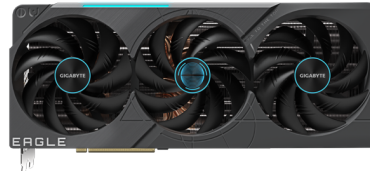

SVGA GeForce Gigabyte RTX4080 Eagle OC 16GB, GV-N4080EAGLE OC-16GD

Šifra: 28572
Kategorija proizvoda: Grafičke kartice
Proizvođač: GIGABYTE

Cena: **182.080,00**

Graphics Processing
GeForce RTX™ 4080

Core Clock
2520 MHz (Reference Card: 2505 MHz)

CUDA®
9728

Memory Clock
22.4 Gbps

Memor
16 GB

Memory Type
GDDR6X

Memor
256 bit

Card Bus
PCI-E 4.0 x 16

Digital
7680x4

Multi-view
4