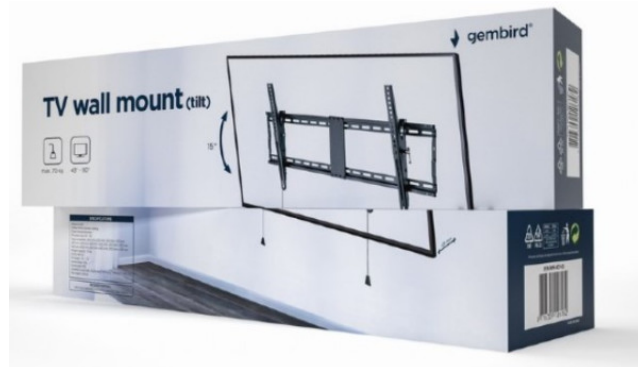

## WM-90T-01 Gembird tilt VESA max 80x40cm 73-90 max.70kg

Šifra: 40674

Kategorija proizvoda: Dodatna oprema za tv

Proizvođač: GEMBIRD

**Cena: 2.460,00**

Postavite ekran savršeno  
Lagan i nagibni dizajn

-Nosac za LCD ekran od celika za teške uslove rada

-Podržava vecinu LCD televizora od 43" - 90".

\*Automatske opružne brave sa kablovima za brzo otpuštanje za jednostavnu instalaciju

-VESA kompatibilan, max. 800x400mm

-Omogucava nagib do 12 stepeni

-Udaljenost od zida: 49 mm

-Uključuje sve potrebne materijale za ugradnju

Materijal: celik

Površinska obrada: praškasti premaz

Boja: crna fine teksture

Odgovara velicini ekrana: 43" - 90"

Kompatibilno sa Vesa: 200x200, 300x200, 400x200, 300x300, 400x300, 400x400, 600x400, 800x400mm

Kapacitet težine: 70kg

Profil: 49mm

Opseg nagiba: +3° ~ -12°

Montaža: cvrsti zid, dupli klin (406mm/450mm/600mm)

Neto težina: 2,68 kg