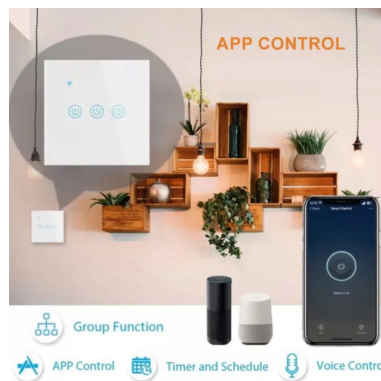

## ZIGBEE-SMART-1 GANG-RSH-SP001-EU Gembird 1 Gang Wireless Remote Glass Touch Tuya ZigBee HomeKit

Šifra: 41281

Kategorija proizvoda: Smart uredjaji

Proizvođač: GEMBIRD

**Cena: 1.920,00**

Model: ZIGBEE-SMART-1 GANG-RSH-SP001-EU Gembird 1/2/3/4 Gang Wireless Remote Glass Touch Tuya ZigBee HomeKit WiFi Smart Light Switch with APP Voice Control

Prekidac za svetlo za glasovnu kontrolu aplikacije

Smart Switch Touch Panel

Broj tastera: 1

Napon: 220~240V

Struja: 10A

Nazivna snaga: 5-200V

Boja: Bela

Funkcija: Zidni prekidac za osvetljenje na dodir

Povežite se: WiFi/ZigBee/HomeKit

Vodootporni stakleni taster na dodir

Materijal panela: 4mm kaljeno staklo

Aplikacija: Tuya/Smart Life/Homekit

Bežicni standard: IEEE802.11b/g/n

Velicina pakovanja: 10x10x5,2cm

Težina: 100g

Standard Wi-Fi: 802.11 b/g/n 2,4 Ghz

Radna temperatura: -20C~+50C

Aplikacija: TuiaSmart/Smart Life

Upravljanje glasom: Kompatibilno sa Amazon Alexa/Google Home