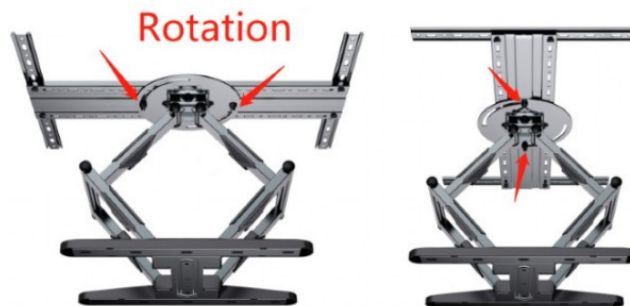

WM-80STR-01 Gembird rotate/tilt VESA max.
60x40cm 40-80 max.50kg

Šifra: 42990

Kategorija proizvoda: Dodatna oprema za tv

Proizvođač: GEMBIRD

Cena: 5.630,00

Savršeno postavite ekran
Lagan i manevarski dizajn

- Dvostruki nosac za TV u punom pokretu sa funkcijom rotacije
- Podržava vecinu 40" - 80" LCD/LED televizora
- VESA kompatibilan, max. 600 mm x 400 mm
- Razmak od zida 61 - 506 mm
- Omogucava okretanje do 100 stepeni i naginjanje za 10 stepeni
- Max. Rotacija za 90 stepeni: omogucava pozicioniranje televizora iu portretnom iu pejzaznom rezimu
- Prakticne vodice kablova na rukama
- Ukljucuje sve potrebne materijale za ugradnju

Materijal: celik

Velicina ekrana: 40 - 80"

VESA: 100 x 100 - 600 x 400 mm

Nagib: -3/+7°

Podesavanje nivoa: ±3°

Okret: ±50°

Rotacija: 90°

Rastojanje od zida: 61 - 506 mm

Kapacitet tezine: 50 kg / 110 lbs