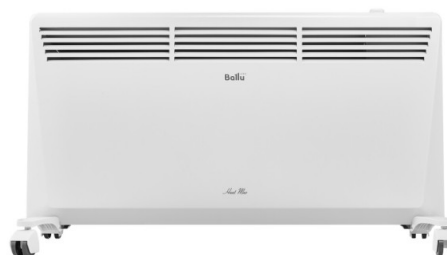

BALLU BECHMEEU-2000 električni panel radijator outlet

Šifra: 43098
Kategorija proizvoda: 00000Outlet
Proizvođač: BALLU

Cena: 3.890,00

Fizičke karakteristike	Boja:	Bela
	Stanje:	Oštećena ambalaža, Ulubljen sa zadnje strane
Karakteristike	Tip:	Električni konvektor
	Snaga:	2.000W
	Vreme zagrevanja:	Brzo zagrevanje
Ostalo	Dodatne funkcije:	Zaštita od pregrevanja, Digitalni displej, Frost protection, Hitno gašenje pri jakom nagibanju ili prevrtanju, lonska funkcija, Sigurnosni termostat
	Napomena:	Do 20% brže zagrevanje prostorije, IP24, Mogućnost montiranja na zid, Tihi rad
	Ostalo:	Grejna površina do 24 m ² , Za prostorije 40-50m ²
Reklamacioni period	Reklamacioni period:	12 meseci
	Reklamacioni period:	12 meseci