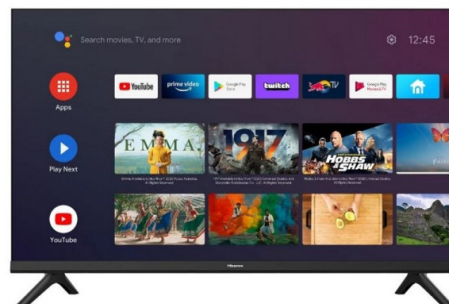

## HISENSE 32" 32A5710FA Smart LED Android digital LCD TV

Šifra: 4356  
 Kategorija proizvoda: Televizori  
 Proizvođač: HISENSE

**Cena: 24.070,00**

Audio	Snaga zvučnika: Tehnologije:	2x6W DTS Studio Sound
Dodatne funkcije	Wi-Fi™: Bluetooth™: Opis bežične veze:	Da Da Bluetooth, Integrirani Wi-Fi
Ekran	Veličina ekrana: Rezolucija: Tip ekrana:	32 inča (81cm) HD Ready (1.366 x 768) LED
Fizičke karakteristike	Montiranje na zid: Masa: Boja:	VESA 100mm x 200mm 3.8kg (sa postoljem) Crna
Karakteristike	Energetska klasa:	F
Priključci Slotovi	Antenski: HDMI ulaz: Analogni video ulazi:	Da 2 Kompozitni
Reklamacioni period	Reklamacioni period: Napomena:	24 meseca Pravo na 5 godina garancije ostvaruje se isključivo registracijom na sajtu: <a href="https://cc.hisense.com/rs/produzena-garancija">https://cc.hisense.com/rs/produzena-garancija</a>
Video	Digitalni signal:	Analog, DVB-C, DVB-S, DVB-S2, DVB-T, DVB-T2