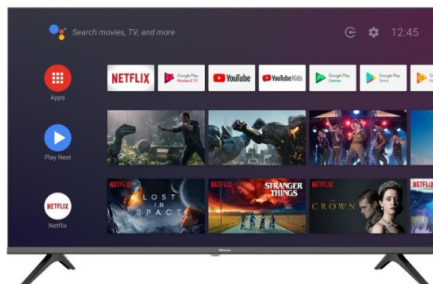

HISENSE 40" 40A5720FA Smart Android HD LCD TV

Šifra: 4361

Kategorija proizvoda: Televizori

Proizvođač: HISENSE

Cena: 33.100,00

Audio	Snaga zvučnika: Tehnologije:	2 x 6W Equalizer, DTS, Dolby Audio, DTS Studio Sound
Dodatne funkcije	Wi-Fi™ : Bluetooth™ : Opis bežične veze:	Da Da Integrirani Wi-Fi, Bluetooth
Ekran	Veličina ekrana: Rezolucija: Tip ekrana:	40 inča (102cm) Full HD (1.920 x 1.080) LED
Fizičke karakteristike	Montiranje na zid: Masa: Boja:	VESA 100mm x 200mm 5.5kg Crna
Karakteristike	Energetska klasa:	G
Priključci Slotovi	Antenski: HDMI ulaz: Analogni video ulazi:	Da 2 Kompozitni
Reklamacioni period	Reklamacioni period:	24 meseca
Video	Digitalni signal:	DVB-T, DVB-C, DVB-T2, DVB-S2, Analog