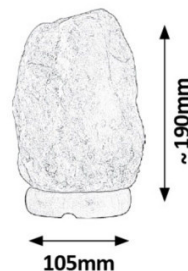

Rock natural solna lampa E14 1kg (4120)

Šifra: 44738
Kategorija proizvoda: Lampe
Proizvođač: Nedefinisan1

Cena: 1.540,00

Stil lampe: Mediteran stil
Preporučena prostorija za korišćenje: dnevna soba, radna soba
Svetlosni tok izvora svetlosti (lm): 90
Specifikacije izvora svetlosti: 15
IP zaštita: IP20
Specifikacije senzora pokreta: 1000
Boja abažura: crveno-narandžasta
Materijal lampe: kamena so/ drvo
Vek trajanja izvora svetlosti (h): 1000
Uključenih izvora svetlosti: da
Energetska klasa izvora osvetljenja: G
Ponderisana potrošnja energije (kwh/1000 ah): 15
Specifikacije osvetljenja: E14 1x MAX 15
Jedinstvena veličina kutije X (cm): 14.5
Jedinstvena veličina kutije Y (cm): 10.5
Jedinstvena veličina kutije Z (cm): 16.5
Neto težina (kg): 1.85
Bruto težina: 1.94
Tip prekidača: sa kablovskim prekidačem