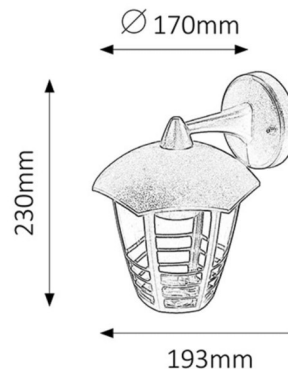

Marseille spoljna zidna lampa E27 60W IP44 crna (8617)

Šifra: 44742

Kategorija proizvoda: Spoljna rasveta

Proizvođač: Nedefinisan1

Cena: 2.870,00

Marseille zidna lampa standardnog stila.

- Idealno rešenje za terase ili zid kuće.
- Izrađena od metala u crnoj boji sa providnim plastičnim abažurum.

Materijal: Metal/Plastika

Karakteristike: IP zaštita: IP44

Broj grla: 1

Vrsta grla: E27

Specifikacije osvetljenja: E27 1 x MAX 60 W

Primenjena voltaža: 230V, 50Hz

Udaljenost od zida: 19.3 cm

Boja: Crna

Dimenzije: Širina: 17 cm ; Visina: 23 cm

Masa: 0.55 kg

Dimenzije pakovanja: 20.5 x 18 x 23.7 cm

Bruto težina: 0.75 kg

Prava potrošača: Zakonska saobraznost 2 godine