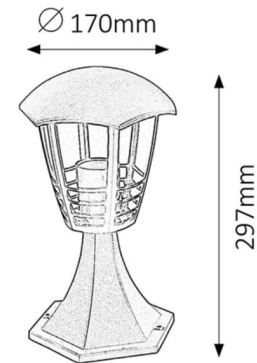

Marseille spoljna podna lampa E27 60W IP44 crna (8619)

Šifra: 44743

Kategorija proizvoda: Nadgradna rasveta

Proizvođač: Nedefinisan1

Cena: 2.220,00

- Marseille podna lampa klasicnog stila.
- Idealna za korišćenje u bastama.
- Izrađena od metala u crnoj boji sa providnim plastičnim abažurum.

Materijal: Metal/Plastika

Karakteristike: IP zaštita: IP44

Boja lampe: crna

Broj grla: 1

Vrsta grla: E27

Specifikacije osvetljenja: E27 1 x MAX 60 W

Primenjena voltaža: 230V, 50Hz

Klasa zaštite: I

Boja: Crna

Dimenzije: Prečnik: 17 cm ; Visina: 29.7 cm

Masa: 0.6 kg

Dimenzije pakovanja: 18 x 18 x 30.5 cm

Prava potrošača: Zakonska saobraznost 2 godine