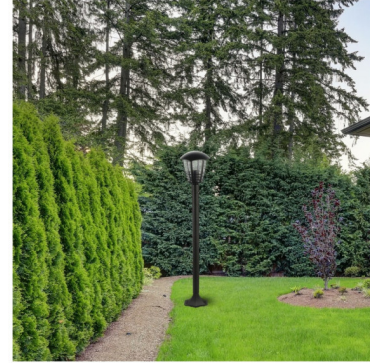

## Marseille spoljna podna lampa E27 60W IP44 crna (8568)

---

Šifra: 44744

Kategorija proizvoda: Spoljna rasveta

Proizvođač: Nedefinisan1

**Cena: 5.350,00**

- Marseille podna lampa standardnog stila.
- Idealno rešenje za korišćenje u baštama.
- Izrađena od metala u crnoj boji sa providnim plastičnim abažurum.