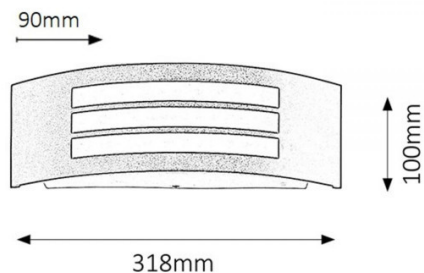

Roma garden E27 14W mat crno ensave IP44
(8409)

Šifra: 44745

Kategorija proizvoda: Spoljna rasveta

Proizvođač: Nedefinisan1

Cena: **1.550,00**

Spoljna zidna svetiljka modernog izgleda, dizajna otpornog na UV zrake i zaštite od IP44 protiv prskanja vode. Svetiljka visine 10 cm i širine 31,8 cm, koja se sastoji od zakrivljenog, mat crnog metalnog učvršćenja i plastičnog abažura, može se koristiti sa led izvorom svetlosti snage do 10W, utičnica tip E27.

Grlo: E27

Broj grla: 1

Sijalica uključena: Ne

Napon: 220V

Sirina: 318mm

Duzina: 100mm

Visina: 100mm

Materijal: Plastika

IP standard: IP44

Montaza : Nadgradna

Jedinica mere: kom

Saobraznost: 2 god.

Neto težina (kg): 0,45

Bruto težina (kg): 0,61