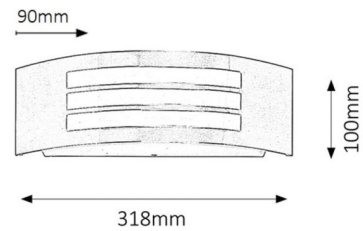

Roma spoljna zidna lampa E27 14W IP44 (8410)

Šifra: 44746
Kategorija proizvoda: Spoljna rasveta
Proizvođač: Nedefinisan1

Cena: 1.550,00

- Roma zidna lampa modernog stila.
- Idealno rešenje za terase ili zid kuće.
- Izrađena od plastike sive boje sa abažurum od metala i plastike bele boje.

Materijal: Plastika/Metal/Plastika

Karakteristike: IP zaštita: IP44

Broj grla: 1

Vrsta grla: E27

Specifikacije osvetljenja: E27 1 x MAX 14 W

Primenjena voltaža: 230V, 50Hz

Udaljenost od zida: 9 cm

Klasa zaštite: II

Boja: Siva

Dimenzije: Širina: 31.8 cm ; Visina: 10 cm

Masa: 0.45 kg

Dimenzije pakovanja: 10.5 x 9.9 x 32.2 cm

Bruto težina: 0.61 kg

Prava potrošača: Zakonska saobraznost 2 godine