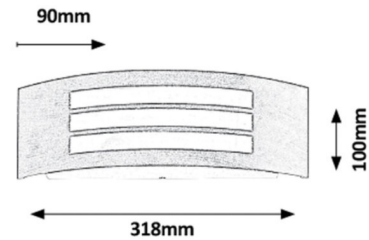

## Roma spoljna E27 14W antiqe gold IP44 (8511)

Šifra: 44747

Kategorija proizvoda: Spoljna rasveta

Proizvođač: Nedefinisan1

**Cena: 1.430,00**

- Roma zidna lampa modernog stila.
- Idealno rešenje za korišćenje na terasi ili zidu kuće.
- Izrađena od plastika u zlatnoj boji sa belim abažurum od metala i plastike.

Materijal: Metal/Plastika

Karakteristike: IP zaštita: IP44

Broj grla: 1

Vrsta grla: E27

Specifikacije osvetljenja: E27 1 x MAX 14 W

Primenjena voltaža: 230V, 50Hz

Udaljenost od zida: 9 cm

Klasa zaštite: II

Boja: Zlatna

Dimenzije: Širina: 31.8 cm ; Visina: 10 cm

Masa: 0.45 kg

Pakovanje: Dimenzije pakovanja: 10.5 x 10 x 32.5 cm

Bruto težina: 0.55 kg

Prava potrošača: Zakonska saobraznost 2 godine