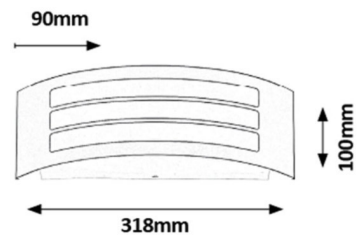

Roma spoljna E27 max14W sivo IP44 (8776)

Šifra: 44748

Kategorija proizvoda: Spoljna rasveta

Proizvođač: Nedefinisan1

Cena: 1.430,00

- Roma zidna lampa modernog stila.
- Izrađena od plastike u sivoj boji sa abažurum od metala i plastike bele boje.
- Idealno rešenje za terase ili zid kuće.

Materijal: Metal/Plastika

Karakteristike: IP zaštita: IP44

Broj grla: 1

Vrsta grla: E27

Specifikacije osvetljenja: E27 1 x MAX 14 W

Primenjena voltaža: 230V, 50Hz

Udaljenost od zida: 9 cm

Klasa zaštite: II

Boja: Siva

Dimenzije: Širina: 31.8 cm ; Visina: 10 cm

Masa: 0.2 kg

Dimenzije pakovanja: 11 x 10 x 32.2 cm

Bruto težina: 0.3 kg

Prava potrošača: Zakonska saobraznost 2 godine