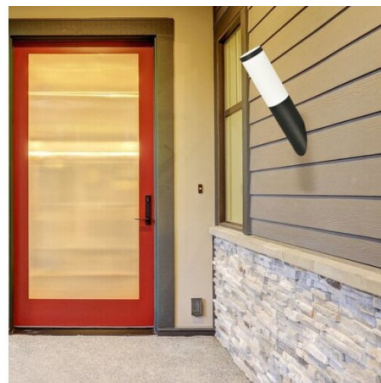

Black torch zidna spoljna E-27 15W (8145)

Šifra: 44750

Kategorija proizvoda: Spoljna rasveta

Proizvođač: Nedefinisan1

Cena: 1.720,00

Grlo: E27

Broj grla: 1

Sijalica uključena: Ne

Napon: 220V

Visina: 365mm

Prečnik: 73mm

Materijal: Metal/Plastika

IP standard: IP44

Montaža : Nadgradna

Jedinica mere: kom

Saobraznost: 2 god.