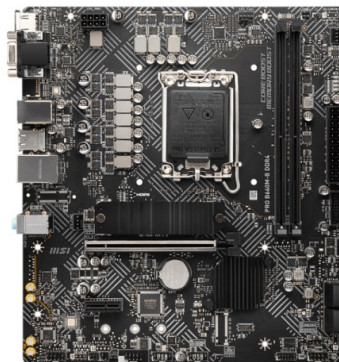

## MSI PRO B660M-B DDR4 outlet

Šifra: 44799  
 Kategorija proizvoda: 00000Outlet  
 Proizvođač: MSI

**Cena: 12.910,00**

Audio	Broj kanala:	8 (7.1)
	Model:	Realtek
Fizičke karakteristike	Format:	microATX
	Dimenzije:	244mm x 220mm
	Pakovanje:	Bulk
Memorija	Tip memorije:	DDR4
	Memorijski slotovi:	2x DDR4
	Podržane memorije:	2.133Mhz, 3.400Mhz (O.C.), 3.733Mhz (O.C.), 3.600Mhz (O.C.), 4.200Mhz (O.C.), 4.000Mhz (O.C.), 2.933MHz, 3.200MHz (O.C.), 3.333Mhz (O.C.), 4.400Mhz (O.C.), 3.800Mhz (O.C.), 2.666MHz, 4.600Mhz (O.C.), 2.400MHz
Mreža	Žična mreža (LAN):	1x 1010010002500 Mbps (2.5GbE)
	Model:	Realtek
Osnovne karakteristike	Procesorsko ležište (socket):	Intel 1700
	Čipset:	Intel B660
Priključci na zadnjem panelu	HDMI priključci:	1
	VGA D-sub:	1
	PS2:	1 (tastatura ili miš)
Reklamacioni period	Reklamacioni period:	12 meseci
	Reklamacioni period:	12 meseci
Skladišni interfejs	SATA priključci (ukupno):	4
	SATA priključci:	4x SATA III
	Ostali skladišni interfejs:	1x M.2
Slotovi	PCI Express x16 slot:	1x PCI Express 4.0 (x16 mode)
	PCI Express x1 slot:	1x PCI Express 3.0
Unutrašnji priključci	Naponski priključci:	1x 8 pin 12V Power Connector, 1 x 24 pin Main Power connector
	USB 3.2:	1 (podrška za 2 USB 3.2 Gen 1 porta)
	USB 2.0:	2 (podrška za 4 USB 2.0 porta)