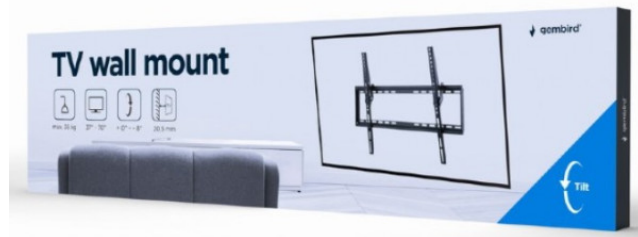

WM-70T-03 Gembird TV nosac fiksni/tilt 37-70  
VESA max.60x40cm, max 35kg, drzac

Šifra: 45226

Kategorija proizvoda: Dodatna oprema za tv  
Proizvođač: GEMBIRD

**Cena: 860,00**

Postavite ekran savršeno  
Lagan i nagibni dizajn

- Nagibni zidni nosac za LCD ekran
- Podržava većinu LCD televizora od 37" - 70".
- VESA kompatibilan, max. 600 mm x 400 mm
- Omogućava nagib do 8 stepeni
- Udaljenost od zida: 20,5 mm
- Uključuje sve potrebne materijale za ugradnju

Materijal: celik

Površinska obrada: praskasti premaz

Boja Crna

Prilagodite veličinu ekrana: 37" - 70"

VESA kompatibilan: 200 x 200, 300 x 300, 400 x 200, 400 x 400, 600 x 400 mm

Kapacitet težine: 35 kg

Profil: 20,5 mm

Opseg nagiba: 0 ° ~ -8 °

Montaza: čvrsti zid, dupli klin (406 mm / 450 mm / 600 mm)

Neto težina: 1 kg

Dimenzije: 20,5 x 665 x 422 mm