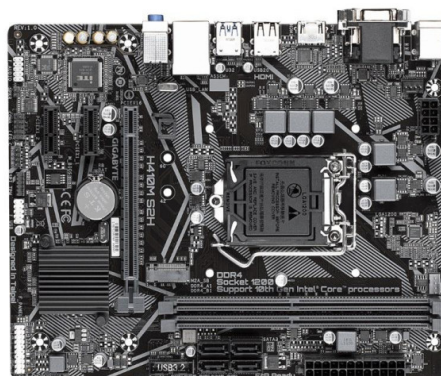

## GIGABYTE H410M S2H outlet

Šifra: 5723

Kategorija proizvoda: 00000Outlet

Proizvođač: GIGABYTE

**Cena: 5.030,00**

|                              |                               |   |
|------------------------------|-------------------------------|---|
| Audio                        | Broj kanala:                  | 8 (7.1)                                 |
|                              | Model:                        | Realtek                                 |
|                              | Napomena:                     | High Definition                         |
| Fizičke karakteristike       | Format:                       | microATX                                |
|                              | Dimenzije:                    | 226mm x 185mm                           |
|                              | Stanje:                       | Neadekvatna ambalaža                    |
| Memorija                     | Tip memorije:                 | DDR4                                    |
|                              | Memorijski slotovi:           | 2x DDR4                                 |
|                              | Podržane memorije:            | 2.133MHz, 2.400MHz, 2.666MHz, 2.933MHz  |
| Mreža                        | Žična mreža (LAN):            | 1x 101001.000Mbps (Gigabit ethernet)    |
|                              | Model:                        | Realtek                                 |
| Osnovne karakteristike       | Procesorsko ležište (socket): | Intel 1200                              |
|                              | Čipset:                       | Intel H410                              |
| Priključci na zadnjem panelu | HDMI priključci:              | 1                                       |
|                              | DVI priključci:               | 1x DVI-D Dual Link                      |
|                              | PS2:                          | 2 (tastatura + miš)                     |
| Reklamacioni period          | Reklamacioni period:          | 3 meseca                                |
| Skladišni interfejs          | SATA priključci (ukupno):     | 4                                       |
|                              | SATA priključci:              | 4x SATA III                             |
|                              | Ostali skladišni interfejs:   | 1x M.2 Socket 3 (SSD)                   |
| Slotovi                      | PCI Express x16 slot:         | 1x PCI Express 3.0                      |
|                              | PCI Express x1 slot:          | 2x PCI Express 3.0                      |
| Unutrašnji priključci        | Naponski priključci:          | 1x 8 pin 12V Power Connector, ATX 24pin |
|                              | USB 3.2:                      | 1 (Tip A) Gen1                          |
|                              | USB 2.0:                      | 1                                       |