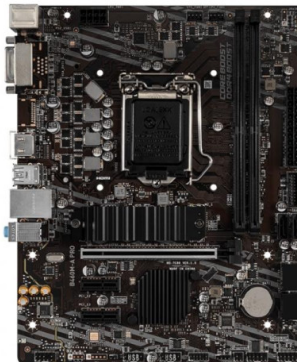

MSI B460M-A PRO outlet

Šifra: 5733

Kategorija proizvoda: 00000Outlet

Proizvođač: MSI

Cena: 6.450,00

Audio	Broj kanala:	8 (7.1)
	Model:	Realtek
	Napomena:	High Definition
Fizičke karakteristike	Format:	microATX
	Dimenzije:	236mm x 192mm
	Pakovanje:	Bulk
Memorija	Tip memorije:	DDR4
	Memorijski slotovi:	2x DDR4
	Podržane memorije:	2.133MHz, 2.400MHz, 2.666MHz, 2.933MHz
Mreža	Žična mreža (LAN):	1x 101001.000Mbps (Gigabit ethernet)
	Model:	Realtek
Osnovne karakteristike	Procesorsko ležište (socket):	Intel 1200
	Čipset:	Intel B460
Priključci na zadnjem panelu	HDMI priključci:	1
	DVI priključci:	1x DVI-D Dual Link
	PS2:	1 (tastatura ili miš)
Reklamacioni period	Reklamacioni period:	3 meseca
Skladišni interfejs	SATA priključci (ukupno):	6
	SATA priključci:	6x SATA III
	Ostali skladišni interfejs:	1x M.2
Slotovi	PCI Express x16 slot:	1x PCI Express 3.0 (x16 mode)
	PCI Express x1 slot:	2x PCI Express 3.0
Unutrašnji priključci	Naponski priključci:	1x 8 pin 12V Power Connector, ATX 24pin
	USB 3.2:	1 (podrška za 2 USB 3.2 Gen 1 porta)
	USB 2.0:	2 (podrška za 4 USB 2.0 porta)