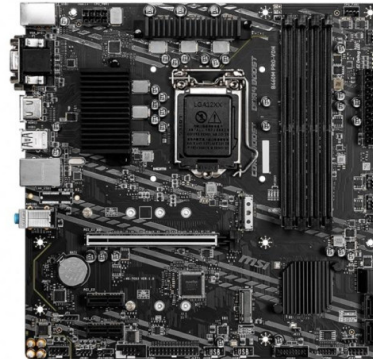

MSI B460M PRO-VDH outlet

Šifra: 5734

Kategorija proizvoda: 00000Outlet

Proizvođač: MSI

Cena: 6.740,00

Audio	Broj kanala:	8 (7.1)
	Model:	Realtek
Fizičke karakteristike	Format:	microATX
	Dimenzije:	244mm x 244mm
	Pakovanje:	Bulk
Memorija	Tip memorije:	DDR4
	Memorijski slotovi:	4x DDR4
	Podržane memorije:	2.133MHz, 2.400MHz, 2.666MHz, 2.933MHz
Mreža	Žična mreža (LAN):	1x 101001.000Mbps (Gigabit ethernet)
	Model:	Realtek
Osnovne karakteristike	Procesorsko ležište (socket):	Intel 1200
	Čipset:	Intel B460
Priključci na zadnjem panelu	HDMI priključci:	1
	DVI priključci:	1x DVI-D Dual Link
	VGA D-sub:	1x VGA
Reklamacioni period	Reklamacioni period:	3 meseca
Skladišni interfejs	SATA priključci (ukupno):	4
	SATA priključci:	4x SATA III
	Ostali skladišni interfejs:	2x M.2
Slotovi	PCI Express x16 slot:	1x PCI Express 3.0
	PCI Express x1 slot:	2x PCI Express 3.0
Unutrašnji priključci	Naponski priključci:	ATX 24pin, 1x 8 pin 12V Power Connector
	USB 3.2:	1 (Tip A) Gen1
	USB 2.0:	2 (podrška za 4 USB 2.0 porta)