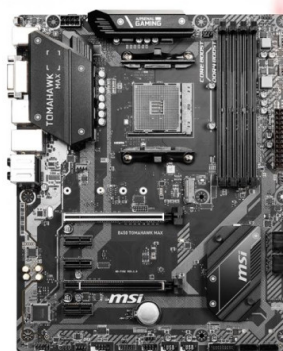

MSI B450 TOMAHAWK MAX outlet

Šifra: 5744

Kategorija proizvoda: 00000Outlet

Proizvođač: MSI

Cena: 9.210,00

Audio	Broj kanala:	8 (7.1)
	Model:	Realtek®
	Napomena:	High Definition
Fizičke karakteristike	Format:	ATX
	Dimenzije:	305mm x 244mm
	Fiksirajući otvori:	9
Memorija	Tip memorije:	DDR4
	Memorijski slotovi:	4x DDR4
	Podržane memorije:	1.866MHz, 2.133MHz, 2.400MHz, 2.667MHz, 2.667MHz (O.C.), 2.800MHz (O.C.), 2.933MHz (O.C.), 3.000MHz (O.C.), 3.066MHz (O.C.), 3.200MHz (O.C.), 3.466Mhz (O.C.), 4.000Mhz (O.C.), 4.133Mhz (O.C.)
Mreža	Žična mreža (LAN):	1x 101001.000Mbps (Gigabit ethernet)
	Model:	Realtek®
Osnovne karakteristike	Procesorsko ležište (socket):	AMD AM4
	Čipset:	AMD B450
Priključci na zadnjem panelu	HDMI priključci:	1
	DVI priključci:	1x DVI-D Dual Link
	PS2:	1 (tastatura ili miš)
Reklamacioni period	Reklamacioni period:	3 meseca
Skladišni interfejs	SATA priključci (ukupno):	6
	SATA priključci:	6x SATA III
	Ostali skladišni interfejs:	1x M.2
Slotovi	PCI Express x16 slot:	1x PCI Express 2.0, 1x PCI Express 3.0
	PCI Express x1 slot:	3x PCI Express 2.0
	Multi-card podrška:	AMD CrossFire
Unutrašnji priključci	Naponski priključci:	1x 8 pin 12V Power Connector, ATX 24pin
	USB 3.1:	1 (podrška za 2 USB 3.1 Gen 1 porta)