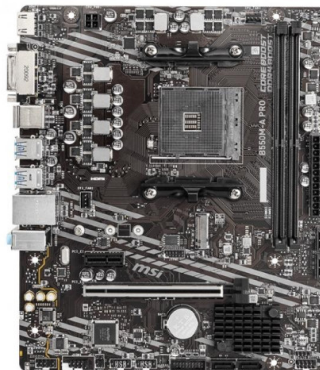

## MSI B550M-A PRO outlet

Šifra: 5748

Kategorija proizvoda: 00000Outlet

Proizvođač: MSI

**Cena: 8.770,00**

Audio	Broj kanala:	8 (7.1)
	Model:	Realtek®
	Napomena:	High Definition
Fizičke karakteristike	Format:	microATX
	Dimenzije:	236mm x 200mm
	Fiksirajući otvori:	8
Memorija	Tip memorije:	DDR4
	Memorijski slotovi:	2x DDR4
	Podržane memorije:	1.866MHz, 2.133MHz, 2.400MHz, 2.667MHz, 2.667MHz (O.C.), 2.800MHz, 2.800MHz (O.C.), 2.933MHz, 2.933MHz (O.C.), 3.000MHz, 3.000MHz (O.C.), 3.066MHz, 3.066MHz (O.C.), 3.200MHz, 3.200MHz (O.C.), 3.466Mhz (O.C.), 3.600Mhz (O.C.), 3.733Mhz (O.C.), 3.866Mhz (O.C.), 4.000Mhz (O.C.), 4.133Mhz (O.C.), 4.266Mhz (O.C.), 4.400Mhz (O.C.), 4.600Mhz+ (O.C.)
Mreža	Žična mreža (LAN):	1x 101001.000Mbps (Gigabit ethernet)
	Model:	Realtek®
Osnovne karakteristike	Procesorsko ležište (socket):	AMD® AM4
	Čipset:	AMD® B550
Priključci na zadnjem panelu	HDMI priključci:	1x HDMI
	DVI priključci:	1x DVI-D Dual Link
	PS2:	2 (tastatura + miš)
Reklamacioni period	Reklamacioni period:	3 meseca
Skladišni interfejs	SATA priključci (ukupno):	4
	SATA priključci:	4x SATA III
	Ostali skladišni interfejs:	1x M.2
Slotovi	PCI Express x16 slot:	1x PCI Express 4.03.0
	PCI Express x1 slot:	1x PCI Express 3.0
Unutrašnji priključci	Naponski priključci:	1x 4 pin 12V Power Connector, ATX 24pin
	USB 3.2:	1 (podrška za 2 USB 3.2 Gen 1)

porta)

USB 2.0:

2 (podrška za 4 USB 2.0 porta)