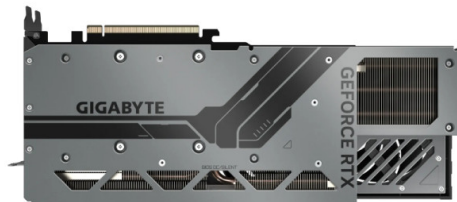

GIGABYTE nVidia GeForce RTX 4080 SUPER
WINDFORCE V2 16GB GV-N408SWF3V2-16GD
grafička karta

Šifra: 62114

Kategorija proizvoda: Grafičke kartice

Proizvođač: GIGABYTE

Cena: 145.970,00

Fizičke karakteristike	Dimenzije:	330mm x 136mm x 58mm
	Format:	Pun format
	Stanje:	Nekorišćeno
Grafički procesor	Proizvođač čipa:	nVidia
	Grafika:	nVidia GeForce
	Model:	RTX 4080 SUPER
Memorija	Količina memorije:	16GB
	Magistrala memorije:	256bit
	Tip memorije:	GDDR6X
Ostale karakteristike	Slot:	PCI-Express 4.0 x 16
	Sistem hlađenja:	Windforce
	Podržane tehnologije:	OpenGL 4.6, Dual BIOS, Microsoft DirectX 12 Ultimate
Priključci	Ukupno DisplayPort priključaka:	3
	DisplayPort priključci:	3x DisplayPort 1.4a
	Ukupno HDMI priključaka:	1
Reklamacioni period	Reklamacioni period:	36 meseci