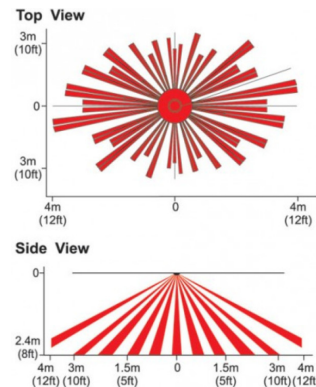

Paradx Alarm DG467, Senzor BUS Paradome 360

Šifra: 66489

Kategorija proizvoda: Paradox žičani sistem

Proizvođač: PARADOX

Cena: 4.820,00

360° Detektor Pokreta za Plafonsku Montažu - DG467

- Digitalni Detektor Pokreta
- Senzor sa Dualnom Optikom
- Pokrivenost 7 × 6 m (24 × 20 ft.) na visini od 2.4 m (8 ft.); 11 × 6 m (35 × 20 ft.) na visini od 3.7 m (12 ft.)
- Ugao pokrivanja od 360°
- Tranzistorski prekidački element i Tamper prekidač
- 2 režima rada (adresabilni za EVO i relejni konvencionalni rad)
- Patentirana Digitalna Detekcija Pokreta (bez analognih kola)
- Patentirana Impulsna Automatska Obrada Signala
- Algoritam programa - "DIGITALNI ŠTIT" za odbacivanje smetnji
- Automatska kompenzacija promene temperature
- Obrada signala po principu jednog ili dva impulsa
- Direktna veza na Digiplex EVO centralu putem 4-žilnog bus-a
- Metalni oklop unutar detektora, povećava zaštitu od EM i RF smetnji, osim DG467