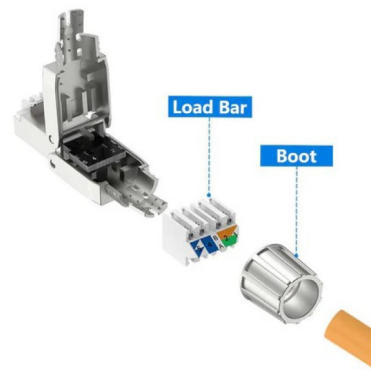

LAN UTP KONEKTOR CAT6A STP 40S1C6A

Šifra: 68227
Kategorija proizvoda: Mrežna oprema
Proizvođač: Nedefinisan1

Cena: **650,00**

RJ-45 konektor STP kat. 6a – fully shielded (oklopljen) 8P8C, za direktnu terminaciju bez alata na UTP/STP kabl patch (licnasti) ili punog preseka, 500MHz – 10GbE, sa metalnom navlakom koja fiksira kabl. Lako se spaja bez alata.

Direktan završetak na Cat.6a, Cat. 6, kablovi
brza i laka instalacija bez alata
povezivanje IP kamera i bežičnih uređaja bez potrebe za korišćenjem utičnica i patch kablova
potreban prostor za ugradnju 50 mm
omogućava prenos svih brzih protokola uključujući 10GBASE-T unutar sistema Cat. 6A
garantuje propusni opseg od 500 MHz unutar sistema Cat.6A
savršeno zaštićen od preslušavanja vanzemaljaca i elektromagnetnih smetnji