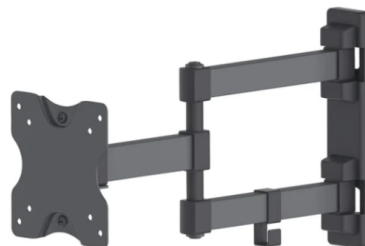

## Nosač za TVmonitor Manhattan 461382 13"-27"

Šifra: 72625

Kategorija proizvoda: Dodatna oprema za tv

Proizvođač: Manhattan

Cena: **2.280,00**

## TV zidni nosač

Prevaziđite čudan tlocrt, dosadan odsjaj ili neugodan plasman nameštaja koji može ograničiti vaše iskustvo sa ravnim ekranom. Manhattan Universal Flat-Panel TV zglobni zidni nosač savija skoro ravno uza zid i bezbedno se proteže na jakom okviru sa dvostrukom rukom koji vam pomaže da postignete glavne pozicije gledanja sa gotovo bilo kog mesta u sobi. VESA-kompatibilan i izrađen od kvalitetnih materijala, ovaj zglobni zidni nosač odgovara nizu veličina ekrana za sigurnu i sigurnu TV instalaciju iznad poda. Savršeno se uklapa u montažu televizora u vašoj dnevnoj sobi, spavaćoj sobi ili denu, kao i za komercijalnu upotrebu u hotelima, učionicama, konferencijskim salama, za digitalnu signalizaciju i još mnogo toga. Manhattan Univerzalni flat-Panel TV artikulirajući zidni nosač donosi vaš TV uživanje ispred i u centru.

Sigurno drži jedan televizor sa ravnim ekranom

Optimizujte prikaze sa nagibom od +5° do -12°, okretanjem od ±90° i podešavanjem nivoa ±3°

Čvrsta čelična konstrukcija

Prenosiva VESA ploča omogućava brzo i jednostavno pričvršćivanje monitora ili televizora

Nosivost: do 20kg

Proširu

Jednost

komercij

zadovolj

podrža

Montaža