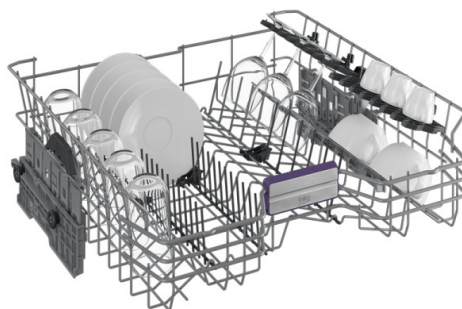

BEKO BDIN 38560 C ProSmart inverter ugradna mašina za pranje sudova

Šifra: 73046

Kategorija proizvoda: Ugradna tehnika

Proizvođač: BEKO

Cena: 74.160,00

Fizičke karakteristike	Visina:	81.8cm
	Širina:	59.8cm
	Dubina:	55cm
Karakteristike	Tip:	Ugradna mašina za pranje sudova
	Konstrukcija:	Potpuno ugradna
	Energetska klasa:	A
Ostalo	Dodatne funkcije:	Hygiene Intense, TrayWash, SelfDry, TimeDelay, SteamGloss functions, Fast+ Function
	Performanse sušenja:	Aktivno sušenje ventilatorom
	Podržane tehnologije:	WaterSafe+, ProSmart inverter motor, Dirt Sensor
Programi za pranje sudova	Programi:	Pretpranje, Eco program 50°C, Intenzivni program 70°C, Mini program, Program Quick & Shine, Automatski program, Program AquaFlex, Program za delikatne sudove 40°C
Reklamacioni period	Napomena:	Pravo na 10 godina garancije na motorkompresor ostvaruje se isključivo registracijom na sajtu: https:register.beko.comrs-sr , Pravo na ukupnu garanciju od 5 godina (2+3) na Beko ostvaruje se isključivo registracijom na sajtu: https:register.beko.comrs-sr
	Reklamacioni period:	24 meseca