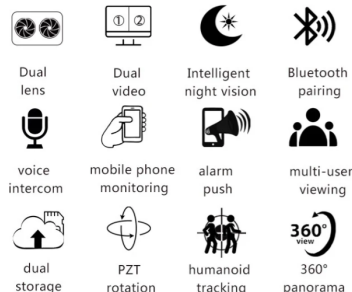

12 · Core functions

CAM-IP6MP-Q3 GMB kamera 6 mpix microSD
iCSee xmeye pro app Two-way voice 2x3,6mm
SIJALICNO GRLO E27

Šifra: 73168

Kategorija proizvoda: IP kamere, IP mrežni snimači

Proizvođač: GEMBIRD

Cena: 2.850,00

Kamera

Stil: WI-FI kamera sa dva ekrana

Senzor slike: 2 1/4" CMOS senzora visokih performansi

Minimalno osvetljenje: 0,01 LUKS/pro serija

Objektiv: 3,6 mm + 3,6 mm objektiv, perspektiva: 92 °

Noćni vid: beli LED + IR LED, IR udaljenost: 10-15 metara

Rezolucija: 2MP+2MP, 3MP+3MP opciono, tok glavnog koda: 1920*2160@12fps; Substream: 640*720@12fps

Skladištenje: Maks. 128 GB, Cloud Storage + TF lokalno snimanje video zapisa (maks. 256 GB)

Snaga: AC110-220V

Posebne karakteristike: Dvostruki ekran

Video kompresija: Smart H.265X

Primena: U zatvorenom prostoru

Boja: Bela

Sistem

Glavni procesor: Dvojezgarni 32-bitni DSP (KSM650V200), čista tvrda kompresija, čuvar

Operativni sistem: Ugrađeni LINUX operativni sistem

APLIKACIJA: ICSEE (podrška za Android i iOS)

Osvetljenje & PTZ

Osvetljenje: 6 crvenih svetala + 6 belih svetala, automatsko/uključivanje/isključivanje svetla/tajmer/pametno upozorenje

PTZ kontrola: Nivo ugla rotacije: 355°; Vertikalno: 90°

Audio

Audio standard: G.711

Dvosmerni govor: podrška

Mreža

WI-FI: 2.4G WIFI 802.11b/g/n

Mrežni protokol: Podrška TCP/IP, ONVIF, RTSP

Dodatne karakteristike

Praćenje ljudi: podrška

Koordinatno pozicioniranje od 360 stepeni: Podrška

Životna sredina

Radna temperatura: -20 C +55 C

Radna vlažnost: 10% - 90%