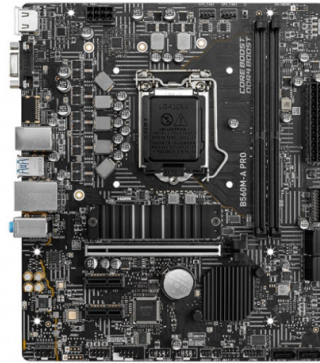

MSI B560M-A PRO outlet

Šifra: 73934
 Kategorija proizvoda: 00000Outlet
 Proizvođač: MSI

Cena: 9.070,00

| | | |
|------------------------------|-------------------------------|--|
| Audio | Broj kanala: | 8 (7.1) |
| | Model: | Realtek |
| Fizičke karakteristike | Format: | microATX |
| | Dimenzije: | 236mm x 202mm |
| | Pakovanje: | Bulk |
| Memorija | Tip memorije: | DDR4 |
| | Memorijski slotovi: | 2 |
| | Podržane memorije: | 2.133Mhz, 3.733Mhz (O.C.), 3.600Mhz (O.C.), 2.800MHz, 4.000Mhz (O.C.), 2.933MHz, 4.800Mhz (O.C.), 3.333Mhz (O.C.), 3.466Mhz (O.C.), 4.400Mhz (O.C.), 3.866Mhz (O.C.), 4.266Mhz (O.C.), 3.200MHz, 3.000MHz, 2.666MHz, 4.600Mhz (O.C.), 4.533Mhz (O.C.), 2.400MHz, 5.000Mhz (O.C.), 5.200Mhz (O.C.), 5.066Mhz (O.C.) |
| Mreža | Žična mreža (LAN): | 2.5GBase-T (Gigabit) |
| | Model: | Realtek |
| Osnovne karakteristike | Procesorsko ležište (socket): | Intel 1200 |
| | Čipset: | Intel B560 |
| Priključci na zadnjem panelu | Broj HDMI priključaka: | 1 |
| | VGA D-sub: | 1 |
| | PS2: | 1 (tastatura ili miš) |
| Reklamacioni period | Reklamacioni period: | 12 meseci |
| Skladišni interfejs | SATA priključci (ukupno): | 6 |
| | SATA priključci: | SATA III 6Gbps |
| | Broj M.2 slotova: | 1 |
| Slotovi | PCI Express x16 slot: | 1x PCI Express 4.03.0 |
| | PCI Express x1 slot: | 2x PCI Express 3.0 |
| Unutrašnji priključci | Naponski priključci: | 1x 8 pin 12V Power Connector, ATX 24pin |
| | USB 3.2: | 1 (podrška za 2 USB 3.2 Gen 1 porta) |