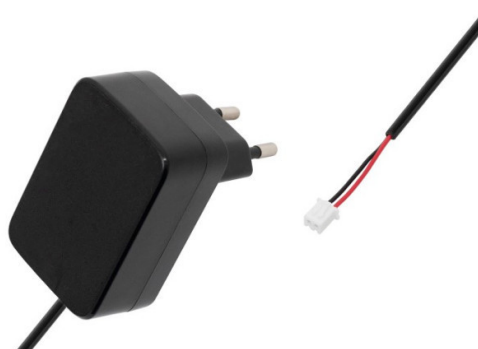

Smart WIFI video interfon sa monitorom na dodir 7inc

Šifra: 74552

Kategorija proizvoda: Interfoni motori za kapije

Proizvođač: Nedefinisan1

Cena: 19.110,00

Video interfon - istovremeno služi kao interfon, alarmni sistem i omogućava daljinsko praćenje Vašeg doma. Sa ovim SMART video interfon sistemom, ne samo da možete sa poverenjem da primite svoje posetioce, već i da povećate bezbednost svog doma.

Ekstra ravan monitor od 7 inča sa ekranom osetljivim na dodir i čvrsta, aluminijumska spoljna kamera (IP65) obezbeđuju izvanredan kvalitet slike i izdržljivost.

Sistem ima poboljšanu AHD kameru, koja obezbeđuje bolji kvalitet slike, i funkciju detekcije pokreta, koja vam omogućava da budete obavješteni kada posetioci stignu.

<https://apps.apple.com/us/app/tuya-smart/id1034649547>

Napajanje: Strujni adapter 100-240 V~ (unutrašnja jedinica); žično preko unutrašnje jedinice (spoljna jedinica)

Kamera: Kolor / crno-bela (automatski), 120° (ugao vidljivosti), 1/2.7", 2 MP CMOS

Displej: 7" kolor, sa upravljanjem na dodir, rezolucija 1024x600 P

Veza između jedinica: Četvorožilna, 4x0.75 mm², max. 50 m

Wi-Fi: IEEE802.11b/g/n, 2.4 GHz

Kompatibilnost: Android / iOS

Pribor: 7 RFID tagova, zidni nosači, ~10 m kabela za povezivanje, strujni adapter, šarafi i tiple