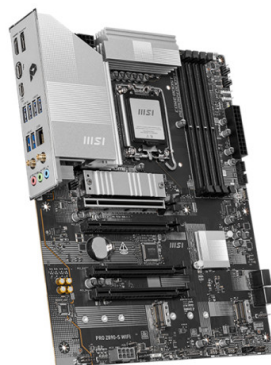

MSI PRO Z890-S WIFI matična ploča

Šifra: 80061

Kategorija proizvoda: Matične ploče

Proizvođač: MSI

Cena: 33.000,00

Audio	Broj kanala:	8 (7.1)
	Model:	Realtek ALC897 Codec
Fizičke karakteristike	Format:	ATX
	Dimenzije:	304.8mm x 243.84mm
	Pakovanje:	2x SATA kabl, 1x Wi-Fi antena
Memorija	Tip memorije:	DDR5
	Memorijski slotovi:	4
	Podržane memorije:	8.600MTs (O.C.)
Mreža	Žična mreža (LAN):	2.5GBase-T (Gigabit)
	Model:	Realtek RTL8125BG
	Wi-Fi:	Da
Osnovne karakteristike	Procesorsko ležište (socket):	Intel 1851
	Čipset:	Intel Z890
Priključci na zadnjem panelu	Thunderbolt:	1x Thunderbolt 4
	Broj DisplayPort priključaka:	1
	DisplayPort priključci:	1x DisplayPort 1.4
Reklamacioni period	Reklamacioni period:	36 meseci
Skladišni interfejs	SATA priključci (ukupno):	4
	SATA priključci:	SATA III 6Gbps
	Broj M.2 slotova:	3
Slotovi	PCI Express x16 slot:	1x PCI Express 5.0 (x16 mode), 1x PCI Express 3.0 (x1 mode), 2x PCI Express 4.0 (x4 mode)
	PCI slot:	4
Unutrašnji priključci	Naponski priključci:	1x 8 pin 12V Power Connector, 1 x 24 pin Main Power connector, 1x 8-pin PCIe power connector, 2x 8-pin +12V CPU Power connectors
	USB-A:	2 x podrška za 1 USB 5Gbps port
	USB-C:	1 x podrška za 1 USB 20Gbps port