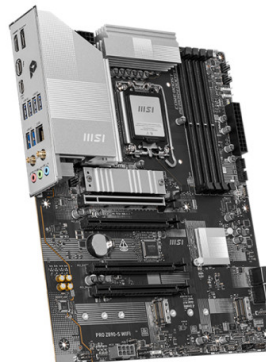

MSI PRO Z890-S WIFI matična ploča

Šifra: 80061

Kategorija proizvoda: Matične ploče

Proizvođač: MSI

Cena: 33.000,00

Audio	Broj kanala:	8 (7.1)
	Model:	Realtek ALC897 Codec
Fizičke karakteristike	Format:	ATX
	Dimenzije:	304.8mm x 243.84mm
	Pakovanje:	2x SATA kabl, 1x Wi-Fi antena
Memorija	Tip memorije:	DDR5
	Memorijski slotovi:	4
	Podržane memorije:	8.600MTs (O.C.)
Mreža	Žična mreža (LAN):	2.5GBase-T (Gigabit)
	Model:	Realtek RTL8125BG
	Wi-Fi:	Da
Osnovne karakteristike	Procesorsko ležište (socket):	Intel 1851
	Čipset:	Intel Z890
Priključci na zadnjem panelu	Thunderbolt:	1x Thunderbolt 4
	Broj DisplayPort priključaka:	1
	DisplayPort priključci:	1x DisplayPort 1.4
Reklamacioni period	Reklamacioni period:	36 meseci
Skladišni interfejs	SATA priključci (ukupno):	4
	SATA priključci:	SATA III 6Gbps
	Broj M.2 slotova:	3
Slotovi	PCI Express x16 slot:	1x PCI Express 5.0 (x16 mode), 1x PCI Express 3.0 (x1 mode), 2x PCI Express 4.0 (x4 mode)
	PCI slot:	4
Unutrašnji priključci	Naponski priključci:	1x 8 pin 12V Power Connector, 1 x 24 pin Main Power connector, 1x 8-pin PCIe power connector, 2x 8-pin +12V CPU Power connectors
	USB-A:	2 x podrška za 1 USB 5Gbps port
	USB-C:	1 x podrška za 1 USB 20Gbps port