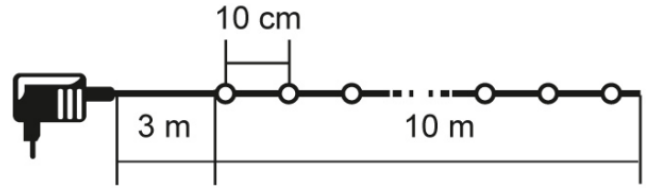

Modee Lighting ML-C2001 Lampice za jelku sa  
100 toplo belih LED dioda, 10m toplo bele

Šifra: 80210  
Kategorija proizvoda: Rasveta  
Proizvođač: Nedefinisan1

**Cena: 1.140,00**

- Ukrasite svoj dom i unesite u njega prazničnu atmosferu
- Nezaobilazna dekoracija za praznike su lampice za jelku
- Ovaj niz čini okruženje ugodnim zahvaljujući toplo belom osvetljenju i promenljivim režimima osvetljenja (kombinovanje, talasanje, isprekidana, spora svetla, treperenje, bledenje, sjaj, puna boja)
- Svetlosni niz je opremljen zelenim kablom dužine 10 metara, na koji je postavljeno ukupno 100 LED lampica na svakih 10 centimetara
- Zahvaljujući IP44 otpornosti na prašinu i vodu, može se koristiti i u zatvorenom i na otvorenom, jer je otporan na prskanje vode

#### Tehnički podaci

- Brend: MODEE
- Napajanje: 230 V~ (strujni adapter)
- Boja svetlosti: Toplo bela
- Broj LED dioda: 100
- Dužina niza LED dioda: 10 m
- Razmak između LED dioda: 10 cm
- Prekidač: Ne
- Boja kabela: Zelena
- Upotreba: Unutrašnja i spoljna