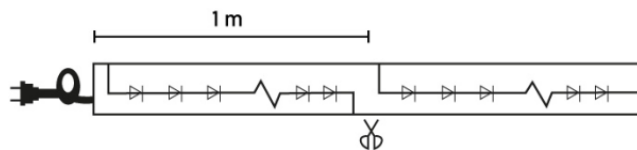

Svetleće LED crevo, 36LED/m,13mm, toplo belo  
SVC-2L36D/WW

Šifra: 80211  
Kategorija proizvoda: Rasveta  
Proizvođač: Nedefinisan1

**Cena: 310,00**

- LED crevo namenjeno dekorativnom osvetljenju unutrašnjih i spoljnih prostora
- Napravljeno je od visokokvalitetnog PVC materijala koji je otporan na habanje, vremenske uslove i temperaturu
- Jednostavno za sastavljanje i lako za održavanje, pruža veliku fleksibilnost kod postavljanja i idealno je za ukrašavanje prostora kao što su terase, ograde, balkoni i sl.
- Štedljiva i bezbedna LED tehnologija osigurava malu potrošnju el. energije
- Po potrebi se može seći na 1 m (sečenje se radi na za to obeleženom mestu na crevu)
- U zavisnosti od kontingenta robe na lageru, nijanse boje svetlosti se mogu razlikovati
- Napojni kabel se prodaje zasebno i nije u sklopu creva

Tehnički podaci

- Tip: LED crevo
- Napajanje: 230 V~
- Snaga: 2.45 W
- Boja svetlosti: Toplo bela
- Broj LED dioda: 36
- Dimabilnost: Ne
- Prečnik: 13 mm
- IP zaštita: IP44
- Radna temperatura: -20 do +40°C
- Ostale napomene: Prilikom povezivanja kontrolera ili priključnog kabela i svetlećeg creva vodite računa o polaritetu