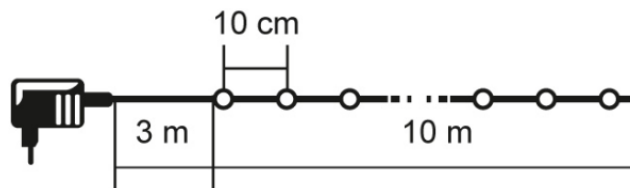

Modee Lighting ML-C2008 Lampice za jelku sa  
100 LED dioda dnevno svetlo, 10m bele

Šifra: 80217  
Kategorija proizvoda: Rasveta  
Proizvođač: Nedefinisan1

**Cena: 970,00**

- Ukrasite svoj dom i unesite u njega prazničnu atmosferu
- Nezaobilazna dekoracija za praznike su lampice za jelku
- Ovaj niz čini okruženje ugodnim i elegantnim zahvaljujući boji dnevne svetlosti i promenljivim režimima osvetljenja (kombinovanje, talasanje, isprekidana, spora svetla, treperenje, bledenje, sjaj, puna boja)
- Svetlosni niz je opremljen bakarnim kabelom dužine 10 metara, na koji je postavljeno ukupno 100 LED dioda na svakih 10 centimetara
- Zahvaljujući IP44 otpornosti na prašinu i vodu, može se koristiti i u zatvorenom i na otvorenom, jer je otporan na prskanje vode

#### Tehnički podaci

- Brend: MODEE
- Napajanje: 230 V~ (strujni adapter)
- Boja svetlosti: Dnevna svetlost
- Broj LED dioda: 100
- Dužina niza LED dioda: 10 m
- Razmak između LED dioda: 10 cm
- Prekidač: Ne
- Boja kabela: Bakar
- Upotreba: Unutrašnja i spoljna