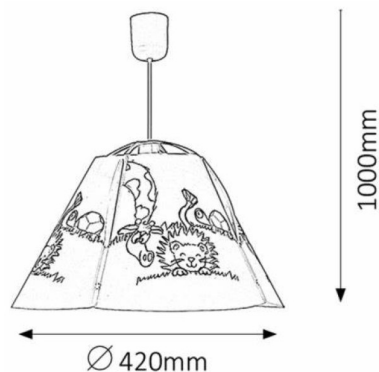

Rabalux 4568 Leon E27, 1x MAX 60W, IP20

Šifra: 80228
Kategorija proizvoda: Rasveta
Proizvođač: Nedefinisan1

Cena: 1.410,00

Brand: Rabalux
Kategorija: Unutrašnja rasveta
Tip: Dečija rasveta
Stil lampe: Standardna
Preporučena prostorija za korišćenje: dečija soba
Led tehnologija: ne
IP zaštita: IP20
Sa senzorom pokreta: ne
Boja lampe: višebojna
Boja abažura: višebojno
Materijal lampe: plastika
Materijal abažura: plastika
Broj grla: 1
Vrsta grla: E27
Primenjena voltaža: 230V, 50Hz
Specifikacije osvetljenja: E27 1x MAX 60W
Širina (mm): 0
Visina (mm): 280
Neto težina (kg): 0.4
Zemlja porekla: CN