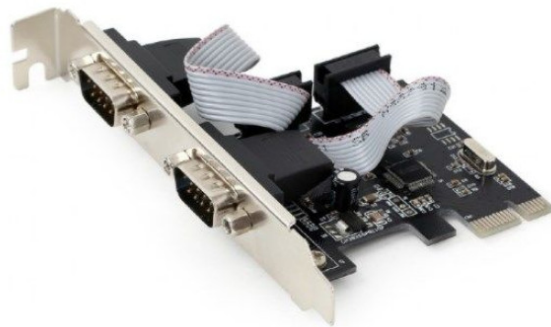

SPC-22 Gembird 2 serial port PCI-Express add-on card, with extra low-profile bracket

Šifra: 8345  
Kategorija proizvoda: Ventilatori  
Proizvođač: GEMBIRD

**Cena: 1.610,00**

Pruža 2 brza serijska porta na bilo koji računar sa najmanje jednim slobodnim PCI-Ekpress slotom

- PCI-Ekpress 2 serijska RS-232 porta dodatna kartica
- Visoka brzina prenosa podataka do 2 Mbps

Čipset: VCH382  
Standardno: PCI-Ekpress rev. 1.1  
IRK i I/O adresa dodeljena BIOS-om  
Brzina prenosa: 50bps...16Mbps  
RS-232 DB9 signali: TxD, RxD, RTS, CTS, DTR, DSR, DCD, GND  
Dodatni mali nosač  
Dimenzije: 67x120x20mm  
Neto težina: 80g