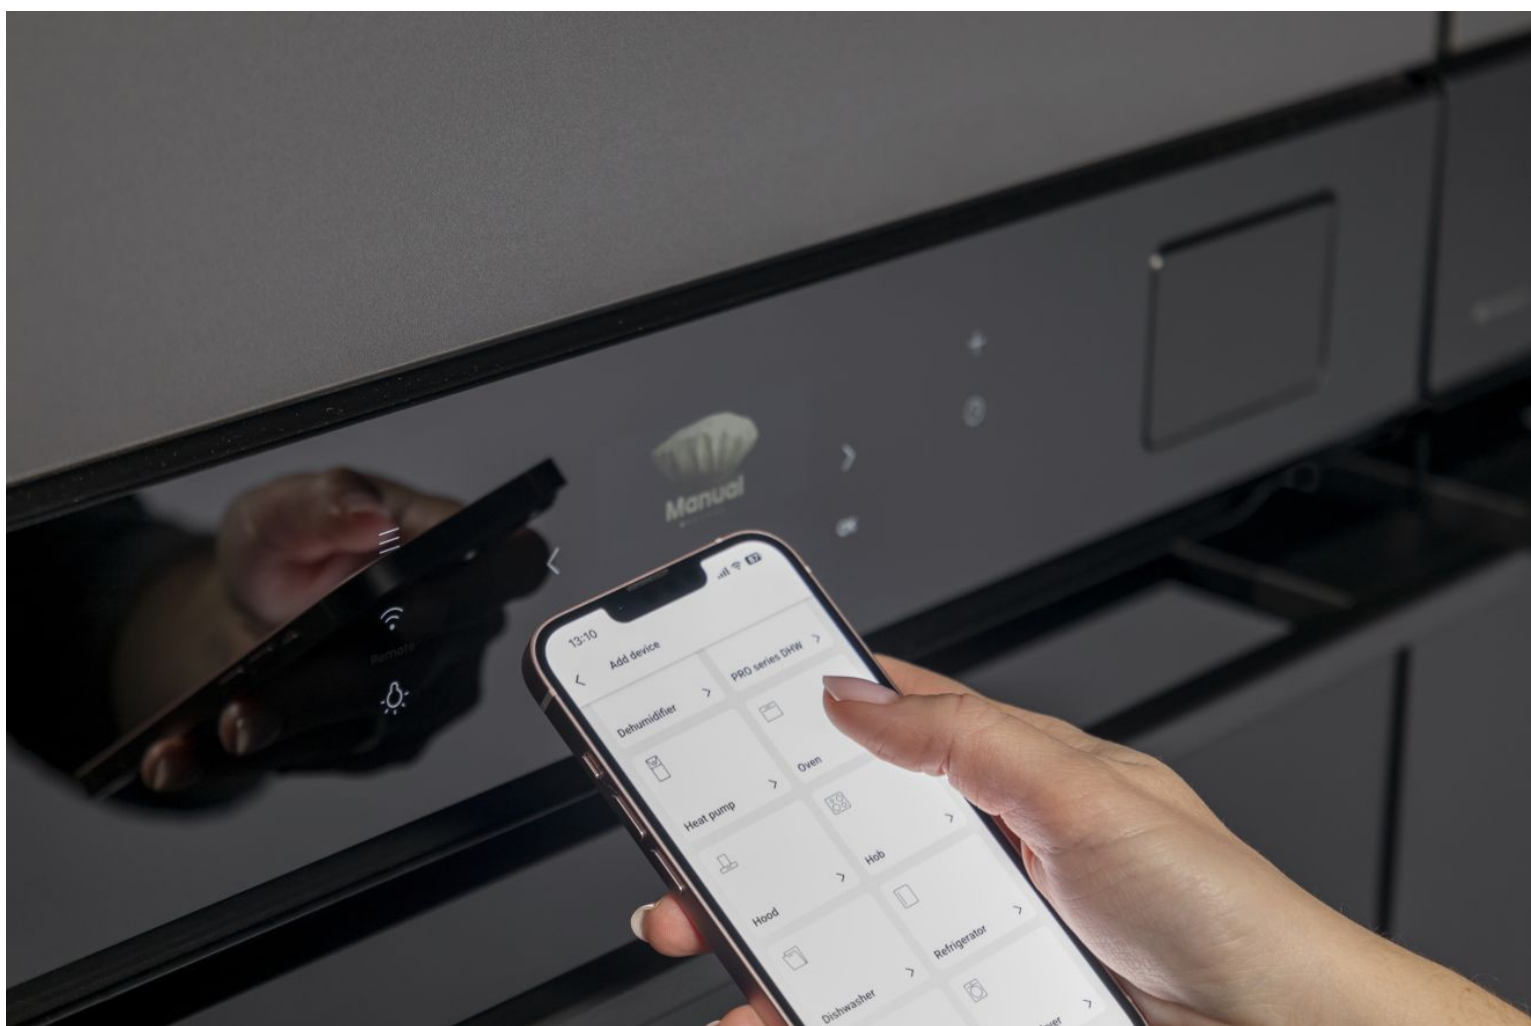

Sonda za hranu

Precizna kontrola

Kuvajte jelo tačno onako kako želite svaki put. Sa ovim senzorom za hranu uvek možete da pratite unutrašnju temperaturu vašeg mesa i da je prilagodite ukoliko je to potrebno.

Vatrostalne teleskopske vođice

Lako ubacivanje ili izvlačenje jela

Sada kada vatrostalne vođice mogu da ostanu unutra dok je piroliza aktivna, imate jednu stvar manje o kojoj morate da brinete prilikom čišćenja. Ove teleskopske vođice koje se mogu potpuno izvući olakšavaju ubacivanje ili vađenje jela iz rerne, obezbeđujući da se pleh izvuče uz minimalan napor i da čvrsto izdrže težinu posuđa kada su potpuno izvučene.

Pyro-proof Telescopic Guides (Hi_8)

Image not found or type unknown

ConnectLife aplikacija

Wi-Fi povezivanje

Ova povezana Hisense ugradna rerna nudi daljinski nadzor i kontrolu putem ConnectLife aplikacije koja je dostupna na vašem pametnom telefonu ili tabletu. Možete pratiti proces kuvanja, dobijati obaveštenja, zagrijati rernu, prenositi recepte direktno u rernu i još mnogo toga. Omogućava trenutni pristup povezanim kućnim aparatima, omogućavajući efikasniji, bezbrižniji i jednostavniji način njihovog korišćenja. Pametna kuća za funkcionalan životni prostor od 360 stepeni.