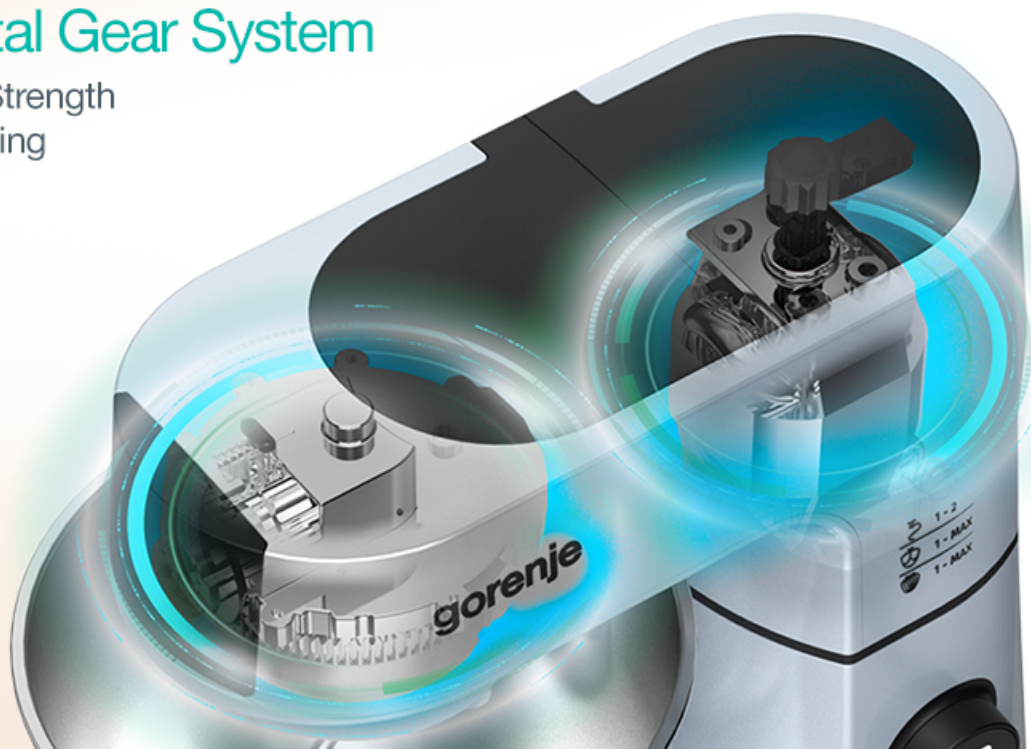

## Sistem metalnih zupčanika

Za teške poslove i duži životni vek

Snažan motor sa zaštitom od pregrevanja može lako da obavi sav vaš posao. Ovaj Gorenje kuhinjski robot dolazi sa potpuno metalnim sistemom zupčanika za savršen rezultat mešanja i teške uslove rada. Možete